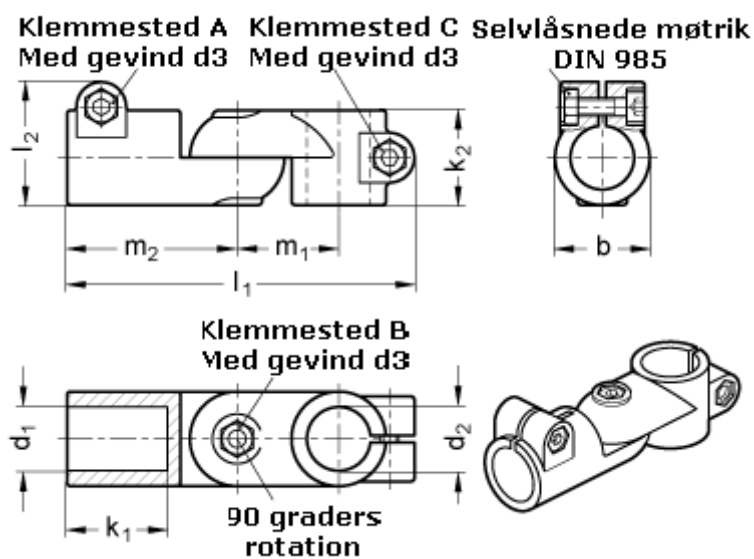

Varenummer: 20284B50B40T2SW  
Beskrivelse: E+G laskeforbindelse  
GN284-B50-B40-T-2-SW

## Mål

b = 65	m1 = 70
d1 = B50	m2 = 115
d2 = B40	
d3 = M10	
k1 = 74.0	
k2 = 65	
l1 = 230	
l2 = 77.5	